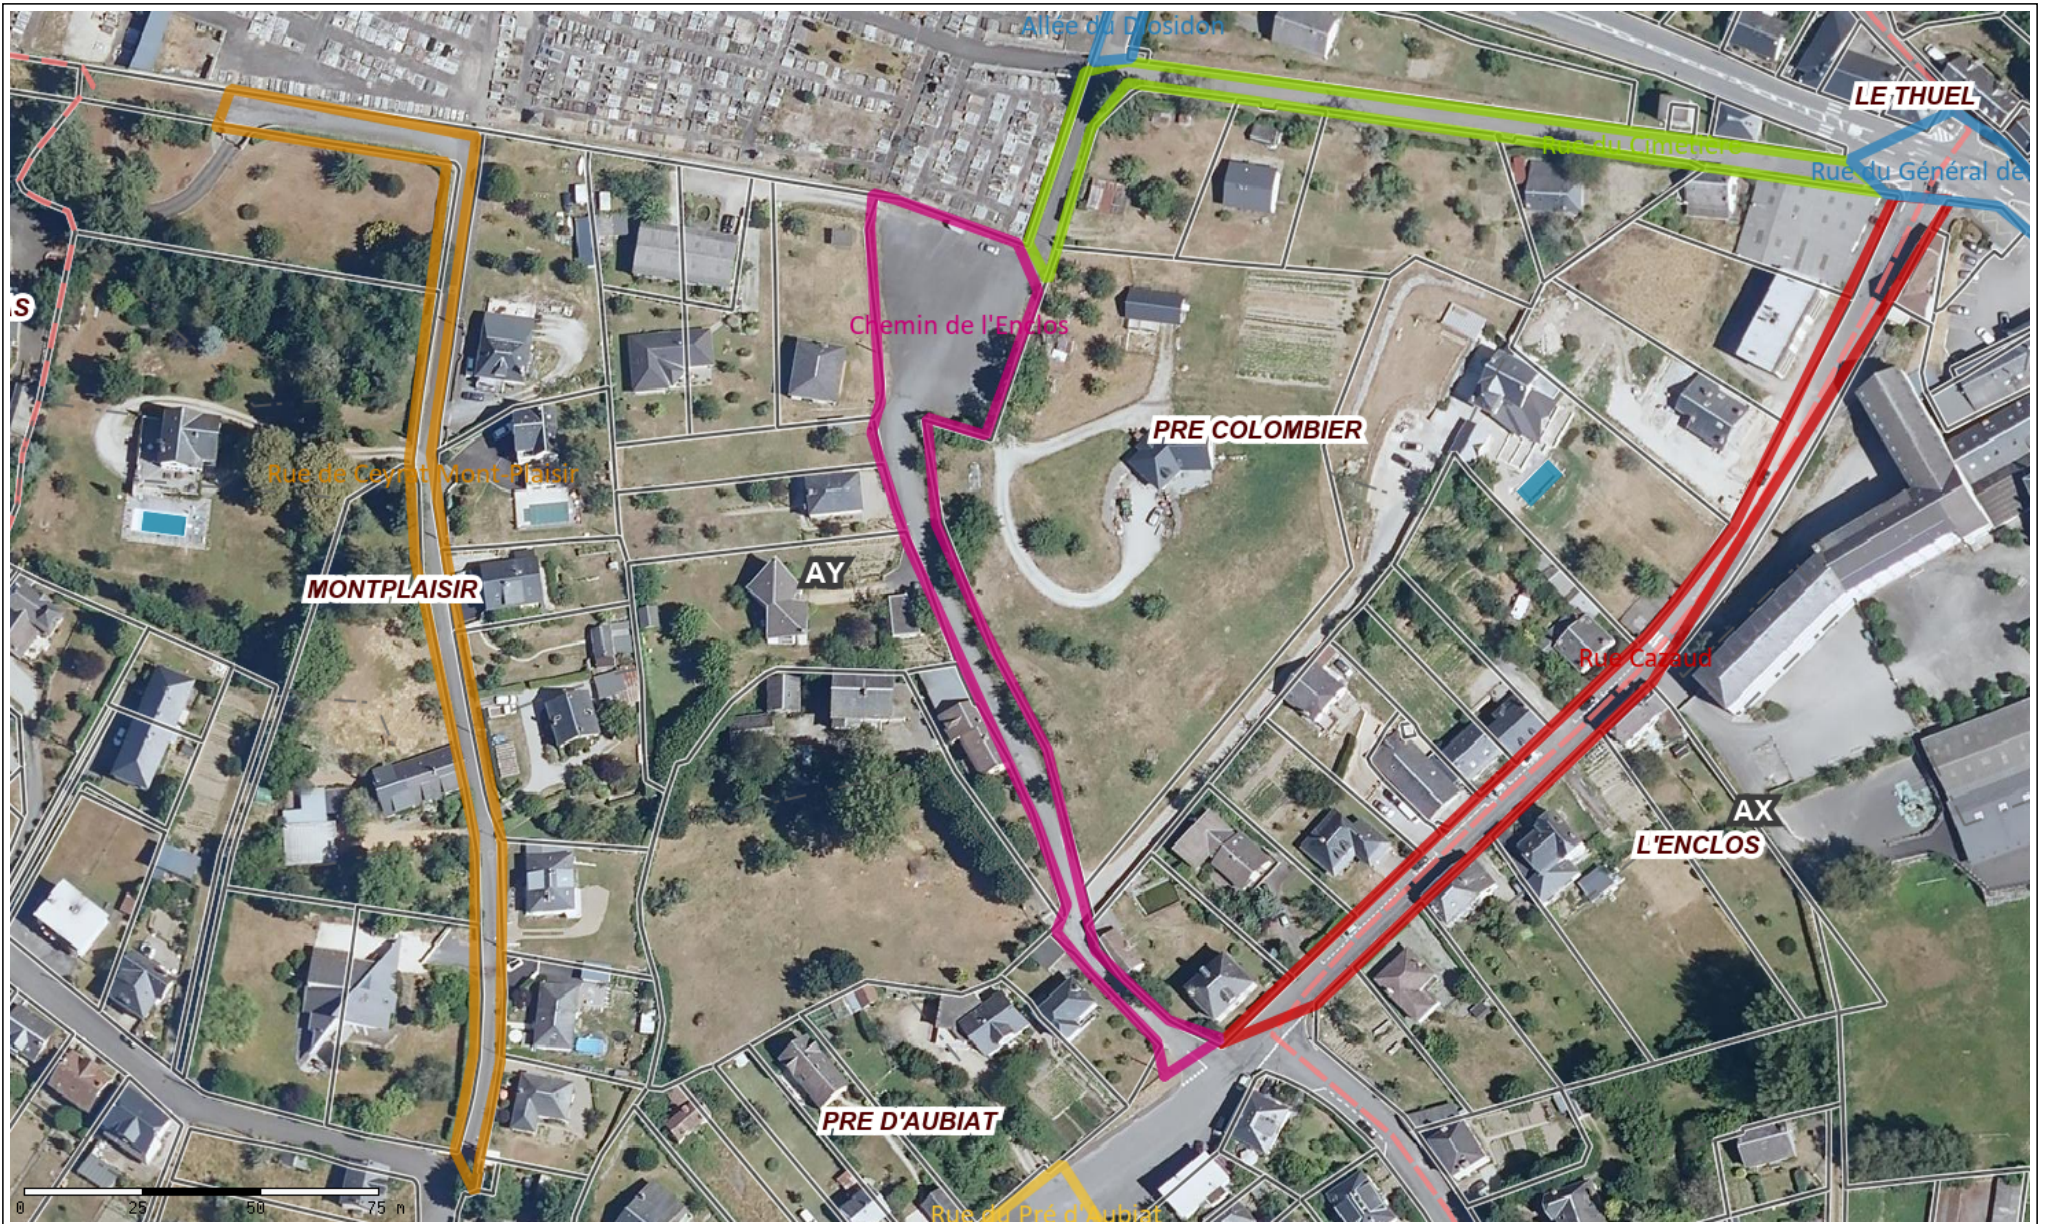

Rue Pasteur, Allée des Chapelles, Allée de l'Hospice, Place de Verdun et Rue de la Chabanne

Hameau du Mont-Plaisir, Chemin du Mont-Plaisir, Allée des Sapins, Rue du Pré d'Aubiat

Allée du Diosidon et Rue du Cimetière

Secteur du Theil : Avenue Jean Jaurès, Avenue du Theil, Rue Pierre Curie, Rue Paul Doumer, Rue Emile Zola, Impasse Renaudel , Rue Henri de Jouvenel, Rue Louise Michel

Avenue de Beauregard

Avenue du Grand Puy

Rue de Ceyrat Mont-Plaisir, Chemin de l'Enclos, Rue Cazaud

Chemin des Menuisières et Chemin de la Borde

Chemin du Roudal, Chemin de Lastouillas

Impasse Champ du Bras

Rue du Puy de Sancy et Impasse de la Garenne

Impasse Thuel et Rue du Général de Gaulle

Le Pont-Tabourg, Route du Bédabourg, le Bédabourg

Rue du Marché, Place du Sénéchal et Passage du Bon Secours

Place Alsace Lorraine et Place Duché

Edité le 19/01/2024 - Echelle : 1/500 - Format : A4