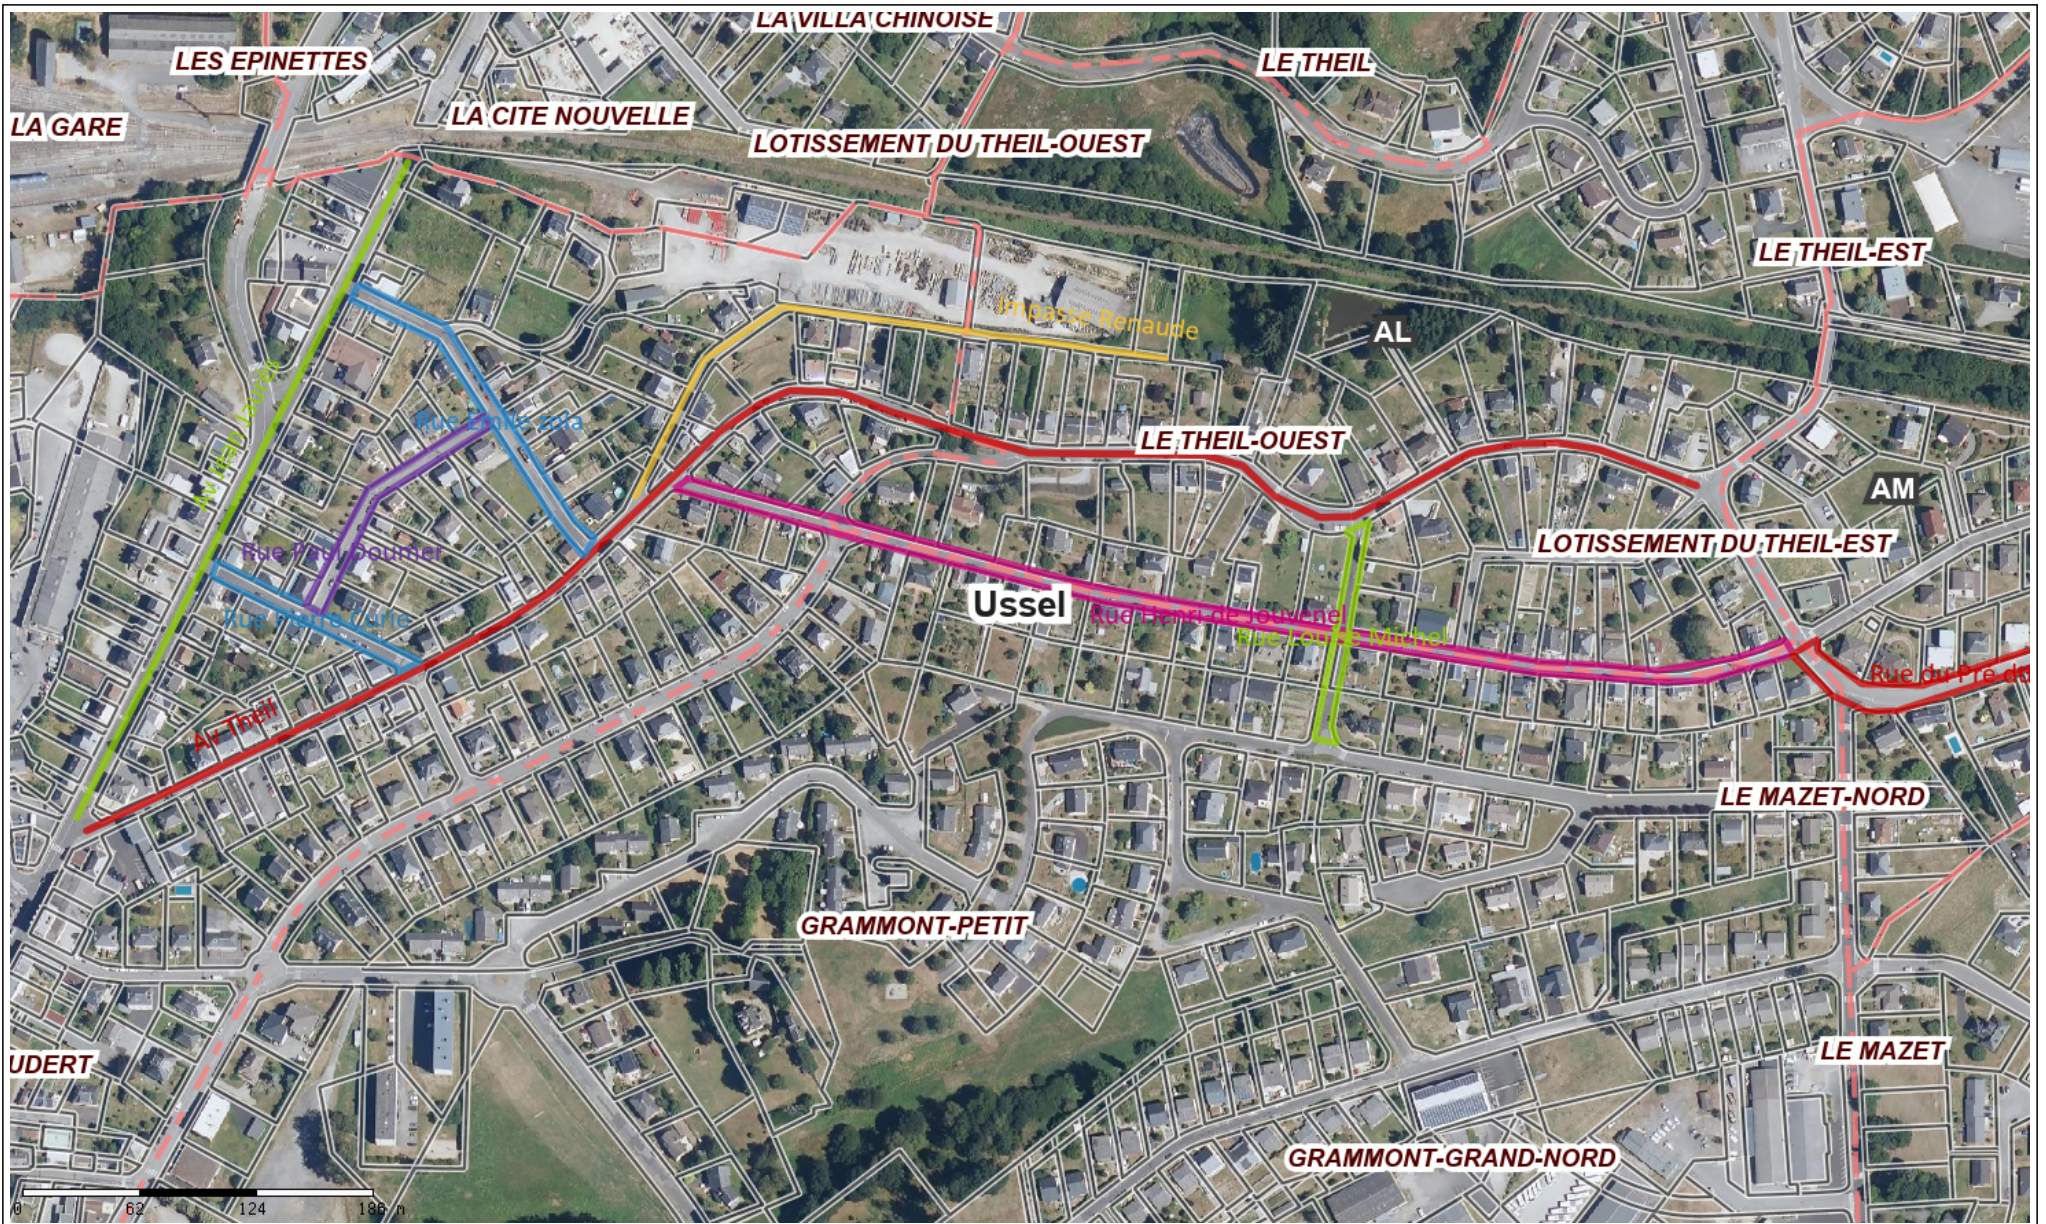

Rue Pasteur, Allée des Chapelles, Allée de l'Hospice, Place de Verdun et Rue de la Chabanne

Hameau du Mont-Plaisir, Chemin du Mont-Plaisir, Allée des Sapins, Rue du Pré d'Aubiat

Allée du Diosidon et Rue du Cimetière

Secteur du Theil : Avenue Jean Jaurès, Avenue du Theil, Rue Pierre Curie, Rue Paul Doumer, Rue Emile Zola, Impasse Renaudel , Rue Henri de Jouvenel, Rue Louise Michel

Avenue de Beauregard

Avenue du Grand Puy

Rue de Ceyrat Mont-Plaisir, Chemin de l'Enclos, Rue Cazaud

Chemin des Menuisières et Chemin de la Borde

Chemin du Roudal, Chemin de Lastouillas

Impasse Champ du Bras

Rue du Puy de Sancy et Impasse de la Garenne

Impasse Thuel et Rue du Général de Gaulle

Le Pont-Tabourg, Route du Bédabourg, le Bédabourg

Rue du Marché, Place du Sénéchal et Passage du Bon Secours

Place Alsace Lorraine et Place Duché

Edité le 19/01/2024 - Echelle : 1/500 - Format : A4