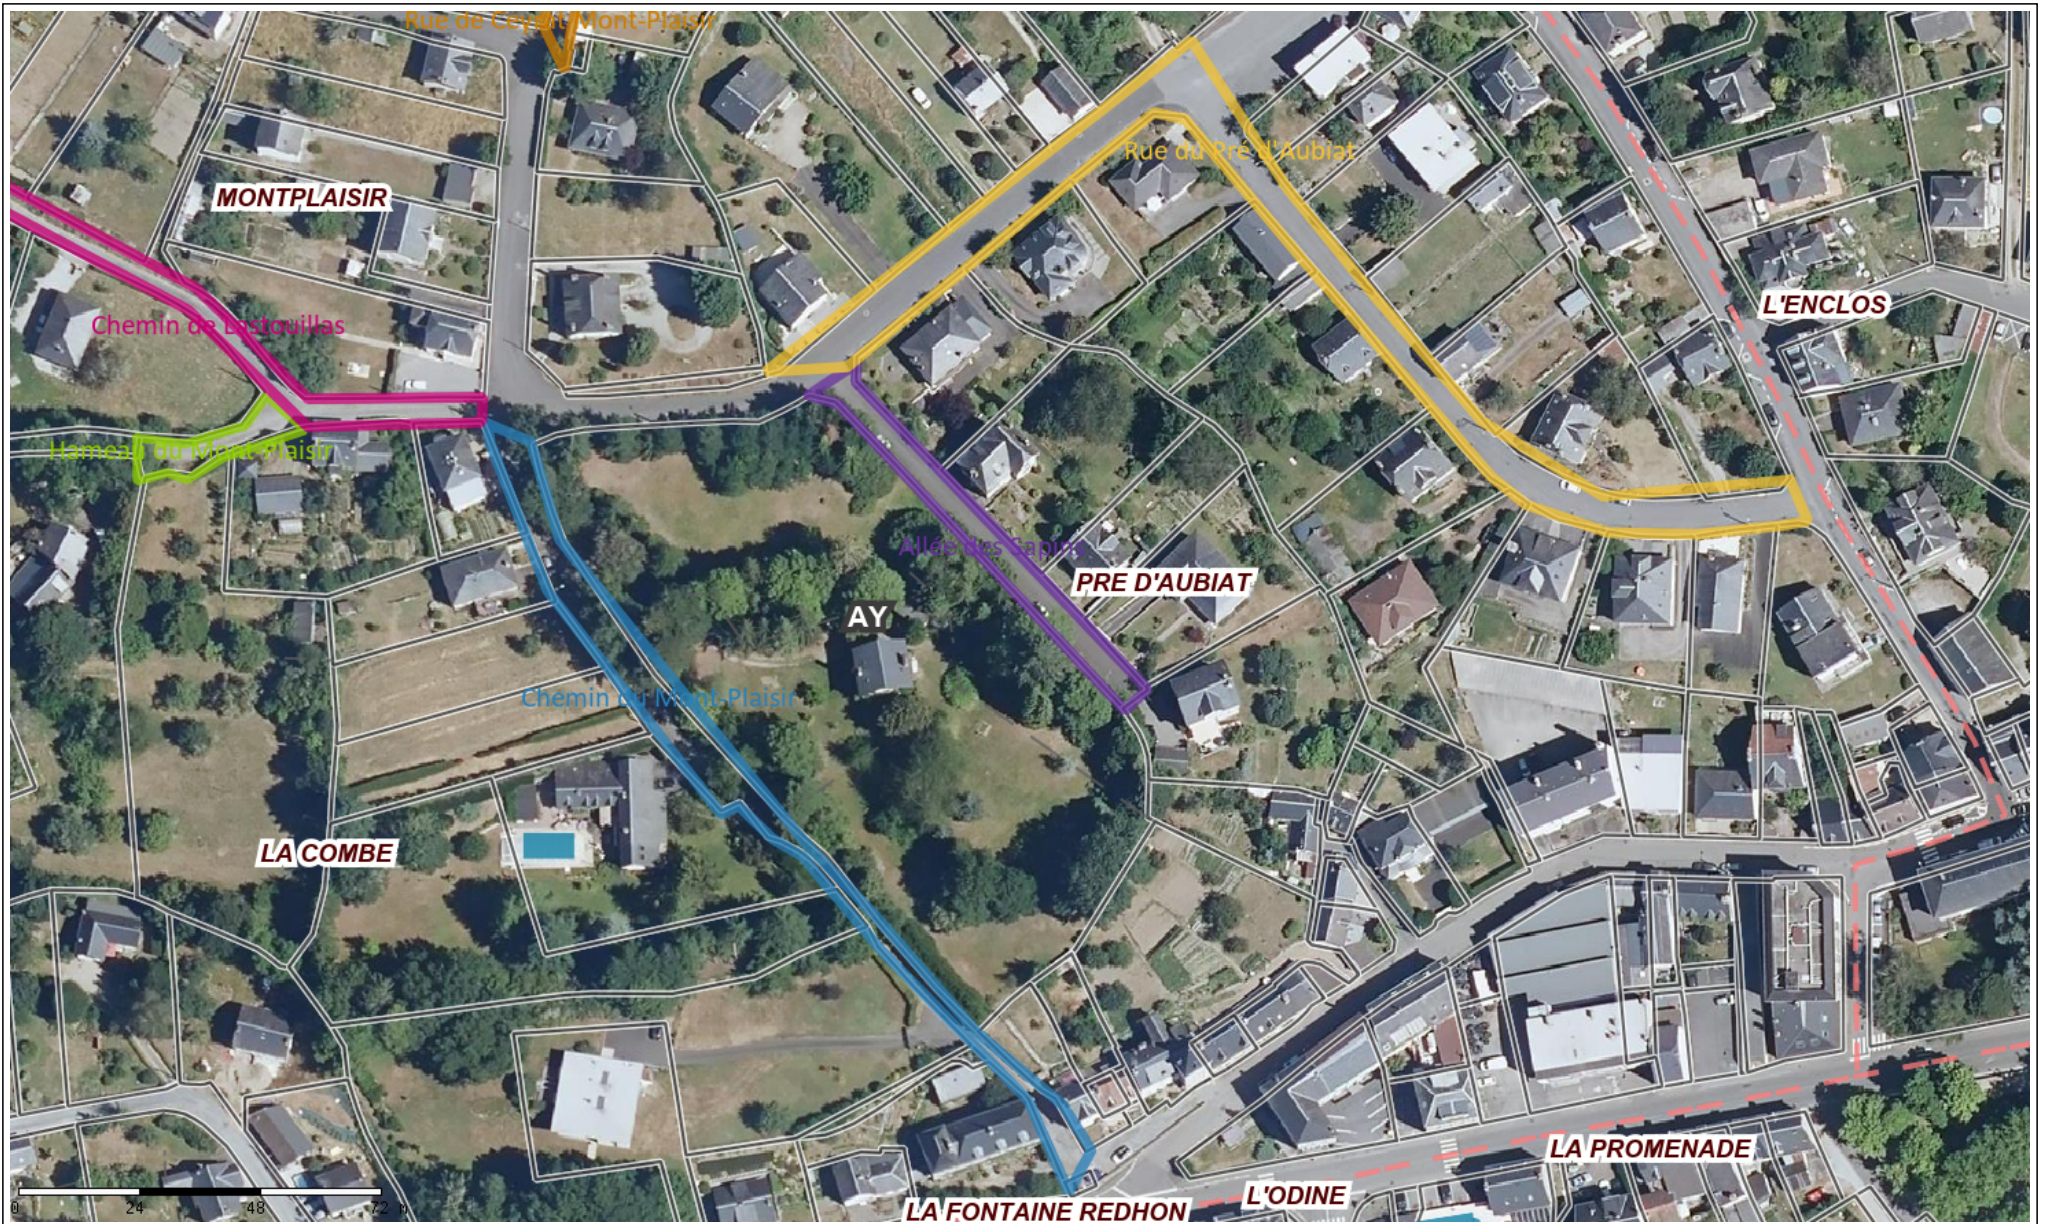

Rue Pasteur, Allée des Chapelles, Allée de l'Hospice, Place de Verdun et Rue de la Chabanne

Hameau du Mont-Plaisir, Chemin du Mont-Plaisir, Allée des Sapins, Rue du Pré d'Aubiat

Allée du Diosidon et Rue du Cimetière

Secteur du Theil : Avenue Jean Jaurès, Avenue du Theil, Rue Pierre Curie, Rue Paul Doumer, Rue Emile Zola, Impasse Renaudel , Rue Henri de Jouvenel, Rue Louise Michel

Avenue de Beauregard

Avenue du Grand Puy

Rue de Ceyrat Mont-Plaisir, Chemin de l'Enclos, Rue Cazaud

Chemin des Menuisières et Chemin de la Borde

Chemin du Roudal, Chemin de Lastouillas

Impasse Champ du Bras

Rue du Puy de Sancy et Impasse de la Garenne

Impasse Thuel et Rue du Général de Gaulle

Le Pont-Tabourg, Route du Bédabourg, le Bédabourg

Rue du Marché, Place du Sénéchal et Passage du Bon Secours

Place Alsace Lorraine et Place Duché

Edité le 19/01/2024 - Echelle : 1/500 - Format : A4