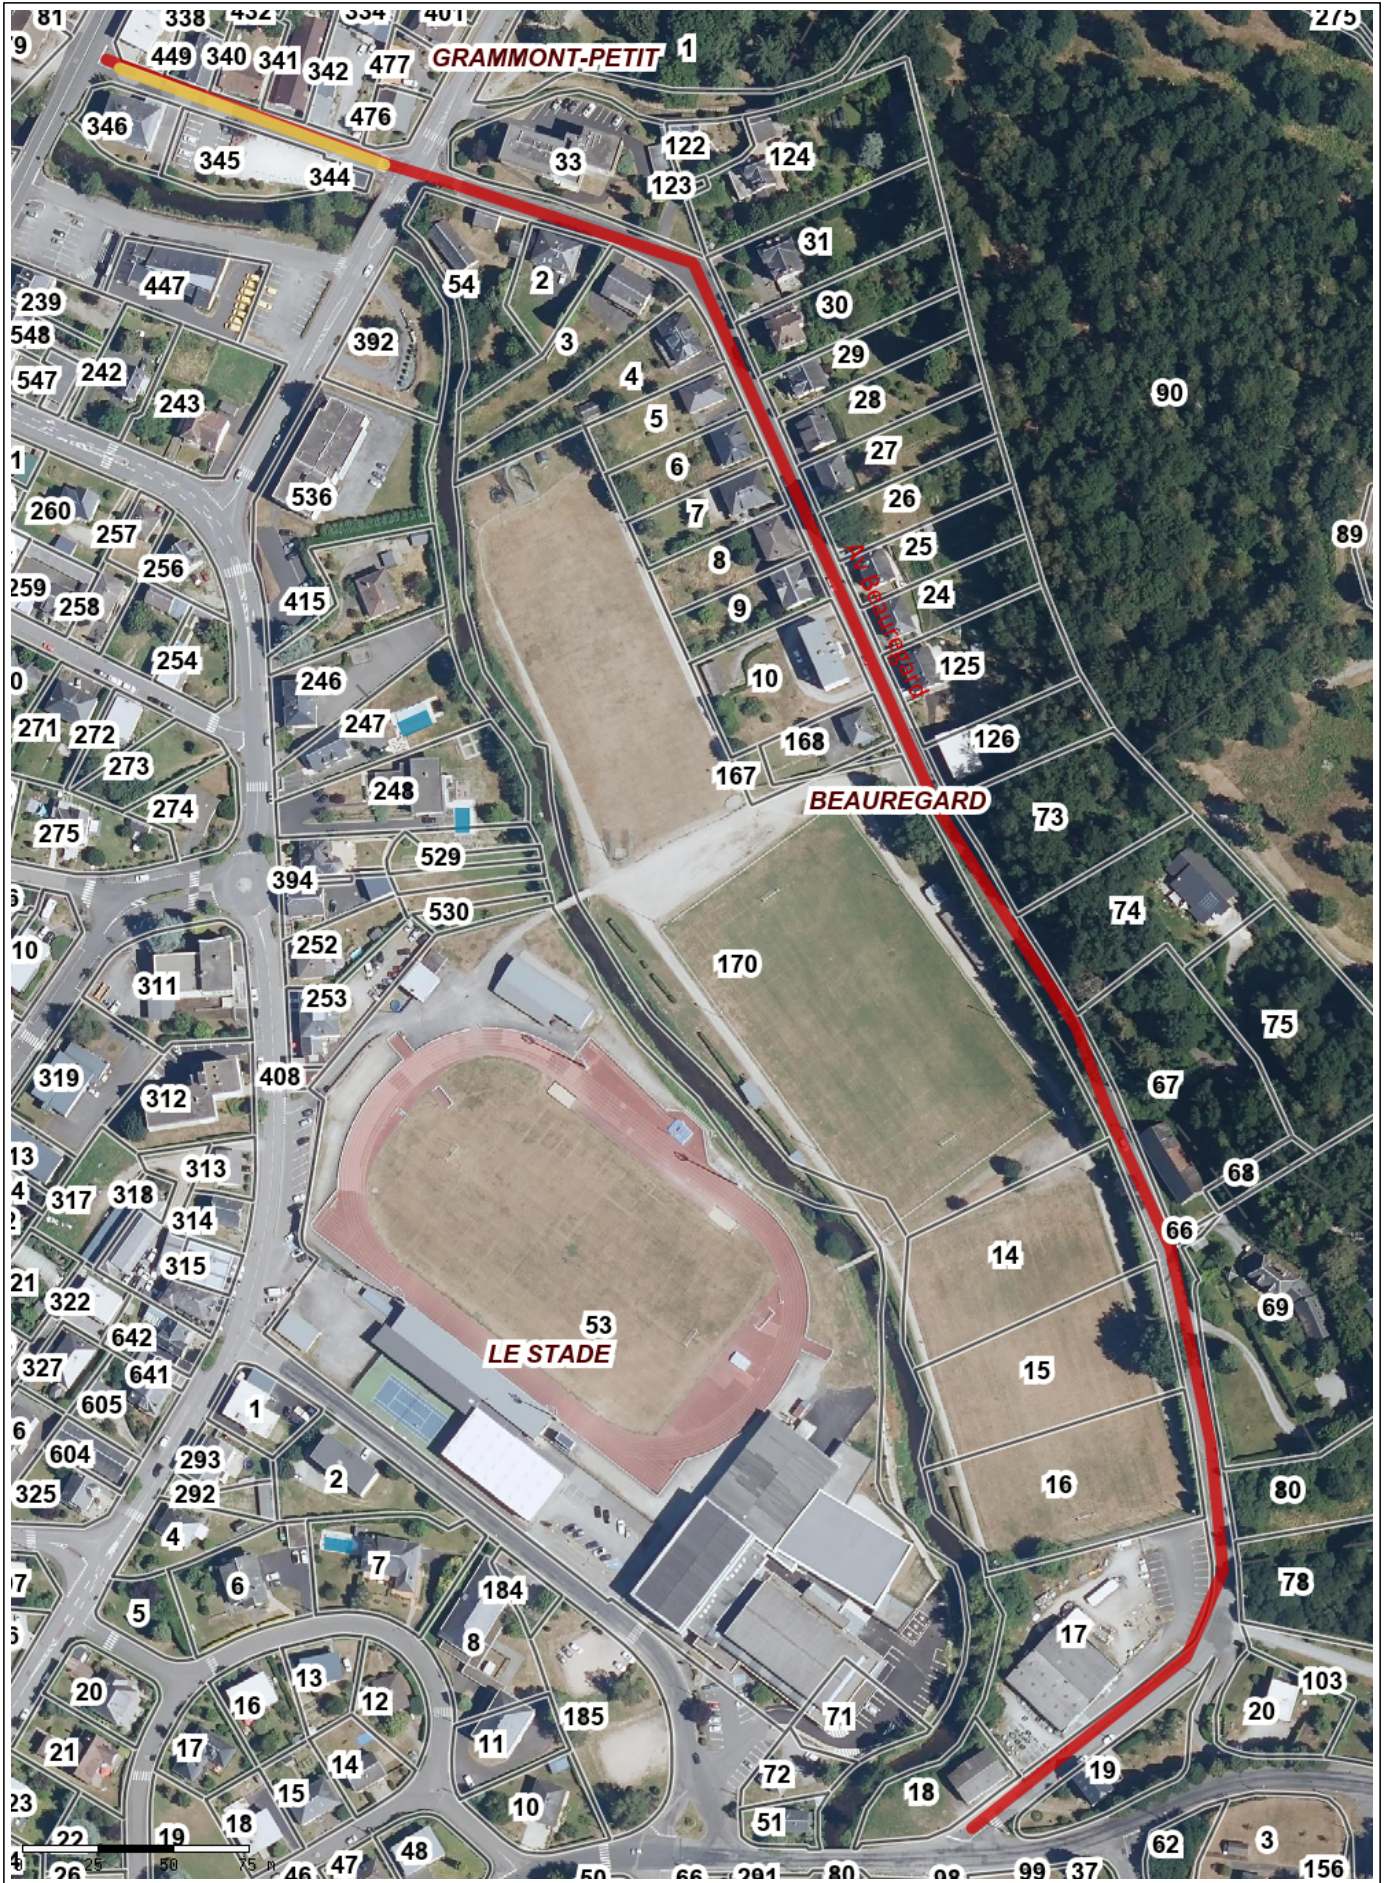

Rue Pasteur, Allée des Chapelles, Allée de l'Hospice, Place de Verdun et Rue de la Chabanne

Hameau du Mont-Plaisir, Chemin du Mont-Plaisir, Allée des Sapins, Rue du Pré d'Aubiat

Allée du Diosidon et Rue du Cimetière

Secteur du Theil : Avenue Jean Jaurès, Avenue du Theil, Rue Pierre Curie, Rue Paul Doumer, Rue Emile Zola, Impasse Renaudel , Rue Henri de Jouvenel, Rue Louise Michel

Avenue de Beauregard

Avenue du Grand Puy

Rue de Ceyrat Mont-Plaisir, Chemin de l'Enclos, Rue Cazaud

Chemin des Menuisières et Chemin de la Borde

Chemin du Roudal, Chemin de Lastouillas

Impasse Champ du Bras

Rue du Puy de Sancy et Impasse de la Garenne

Impasse Thuel et Rue du Général de Gaulle

Le Pont-Tabourg, Route du Bédabourg, le Bédabourg

Rue du Marché, Place du Sénéchal et Passage du Bon Secours

Place Alsace Lorraine et Place Duché

Edité le 19/01/2024 - Echelle : 1/500 - Format : A4