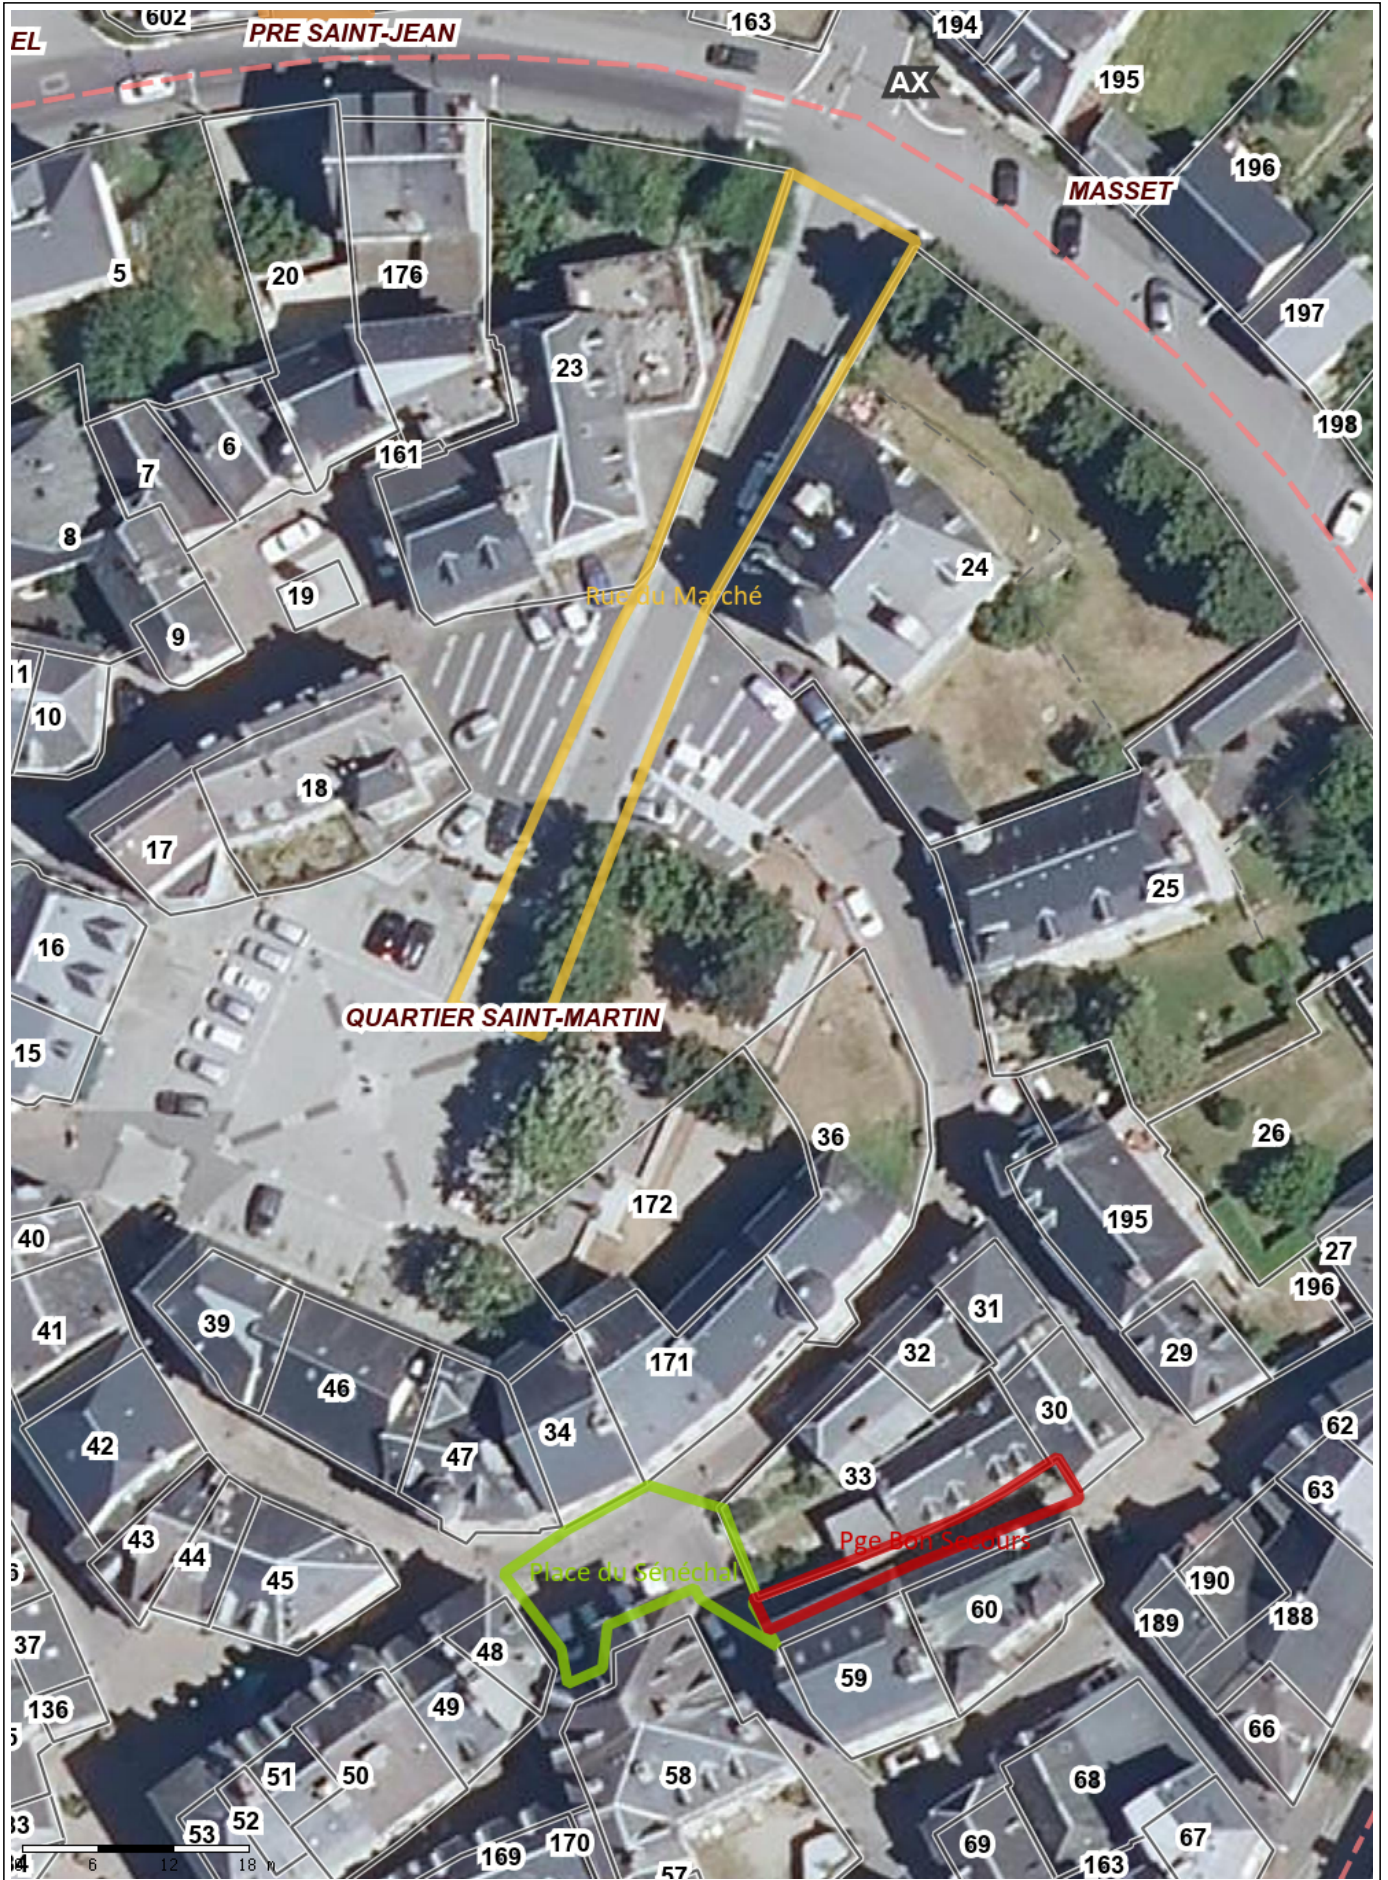

Rue Pasteur, Allée des Chapelles, Allée de l'Hospice, Place de Verdun et Rue de la Chabanne

Hameau du Mont-Plaisir, Chemin du Mont-Plaisir, Allée des Sapins, Rue du Pré d'Aubiat

Allée du Diosidon et Rue du Cimetière

Secteur du Theil : Avenue Jean Jaurès, Avenue du Theil, Rue Pierre Curie, Rue Paul Doumer, Rue Emile Zola, Impasse Renaudel , Rue Henri de Jouvenel, Rue Louise Michel

Avenue de Beauregard

Avenue du Grand Puy

Rue de Ceyrat Mont-Plaisir, Chemin de l'Enclos, Rue Cazaud

Chemin des Menuisières et Chemin de la Borde

Chemin du Roudal, Chemin de Lastouillas

Impasse Champ du Bras

Rue du Puy de Sancy et Impasse de la Garenne

Impasse Thuel et Rue du Général de Gaulle

Le Pont-Tabourg, Route du Bédabourg, le Bédabourg

Rue du Marché, Place du Sénéchal et Passage du Bon Secours

Place Alsace Lorraine et Place Duché

Edité le 19/01/2024 - Echelle : 1/500 - Format : A4