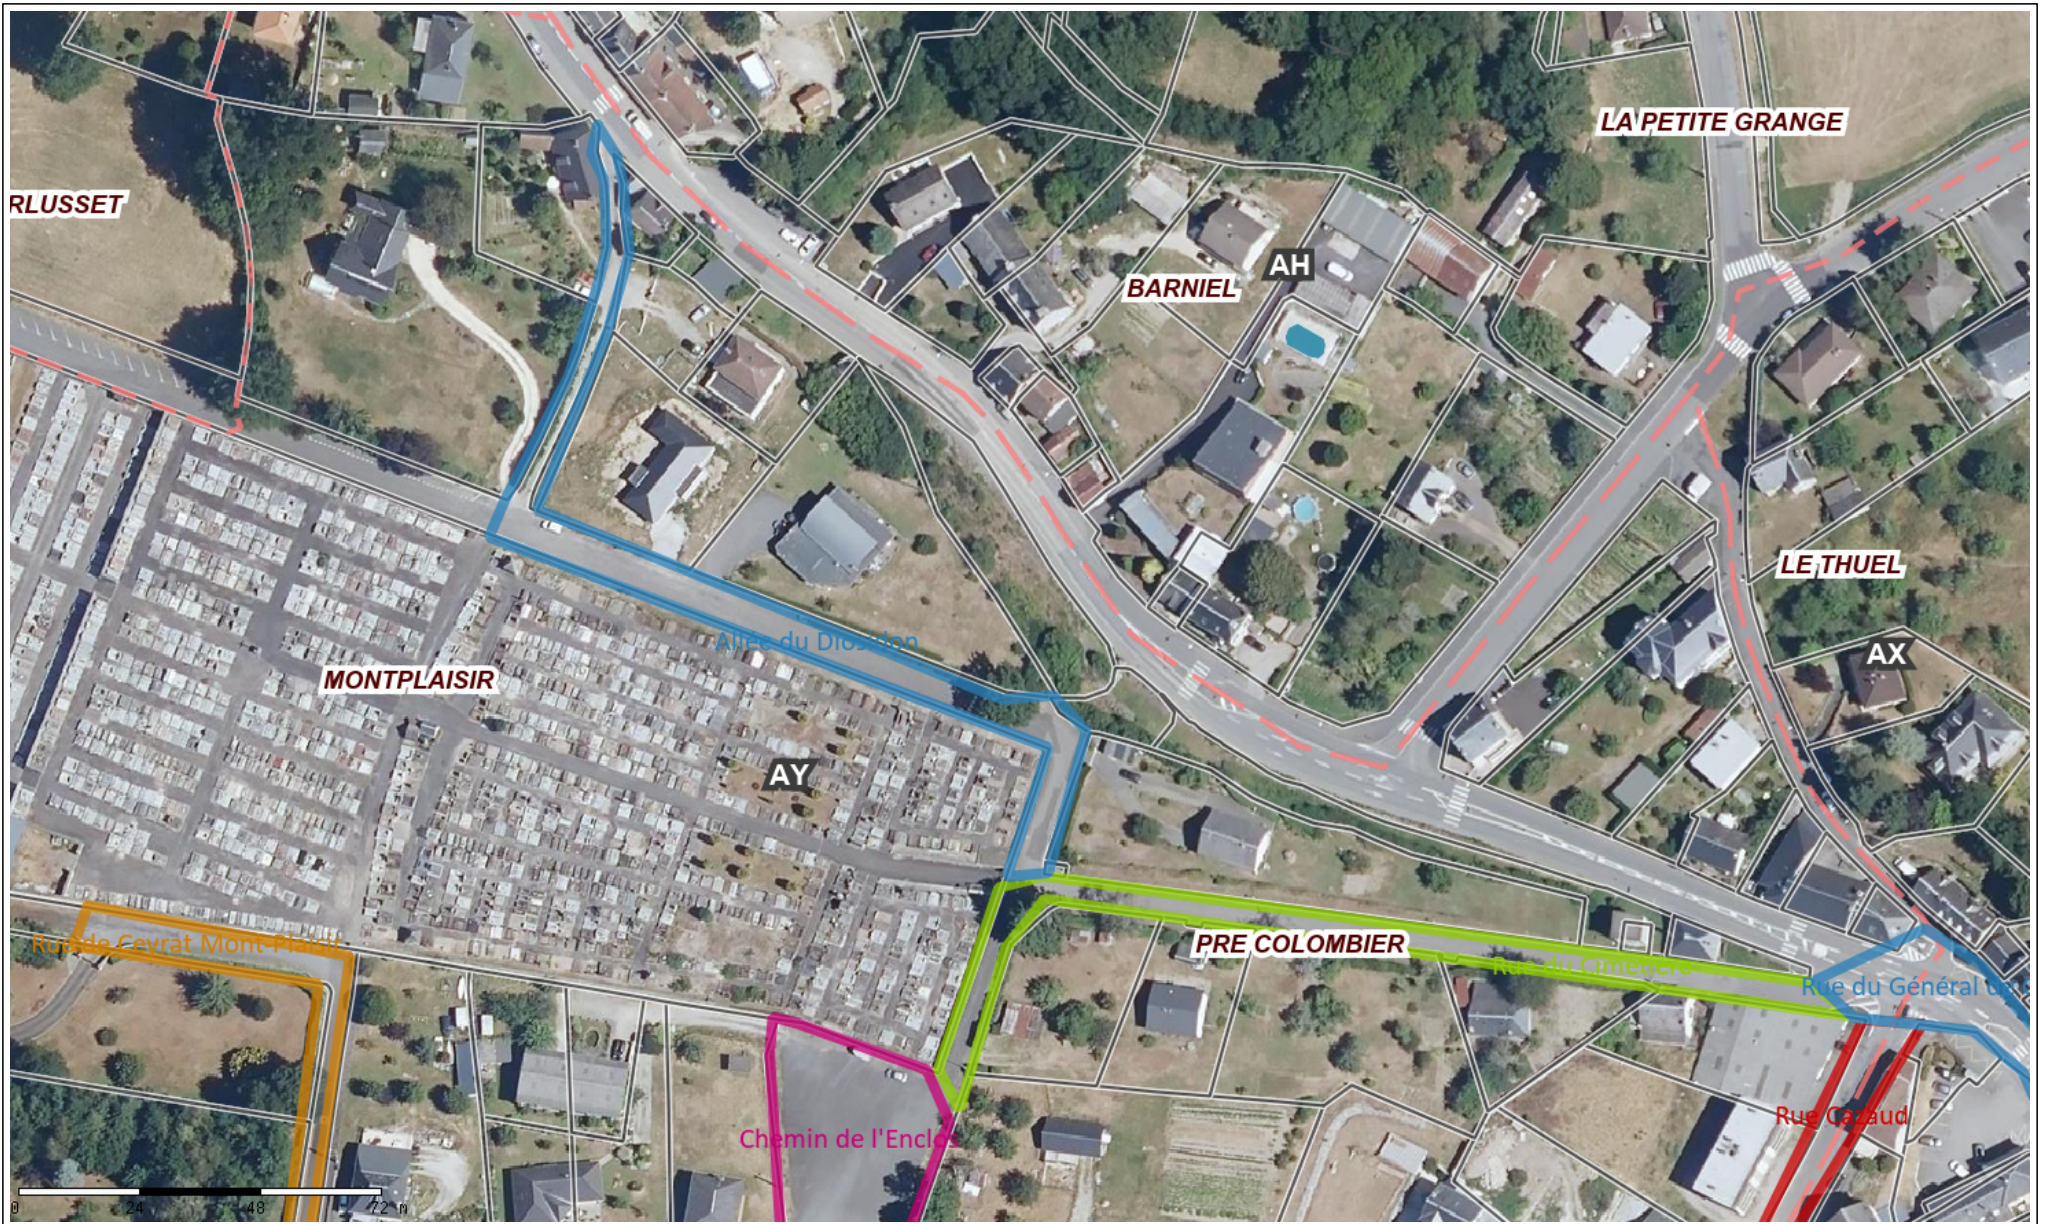

Rue Pasteur, Allée des Chapelles, Allée de l'Hospice, Place de Verdun et Rue de la Chabanne

Hameau du Mont-Plaisir, Chemin du Mont-Plaisir, Allée des Sapins, Rue du Pré d'Aubiat

Allée du Diosidon et Rue du Cimetière

Secteur du Theil : Avenue Jean Jaurès, Avenue du Theil, Rue Pierre Curie, Rue Paul Doumer, Rue Emile Zola, Impasse Renaudel , Rue Henri de Jouvenel, Rue Louise Michel

Avenue de Beauregard

Avenue du Grand Puy

Rue de Ceyrat Mont-Plaisir, Chemin de l'Enclos, Rue Cazaud

Chemin des Menuisières et Chemin de la Borde

Chemin du Roudal, Chemin de Lastouillas

Impasse Champ du Bras

Rue du Puy de Sancy et Impasse de la Garenne

Impasse Thuel et Rue du Général de Gaulle

Le Pont-Tabourg, Route du Bédabourg, le Bédabourg

Rue du Marché, Place du Sénéchal et Passage du Bon Secours

Place Alsace Lorraine et Place Duché

Edité le 19/01/2024 - Echelle : 1/500 - Format : A4