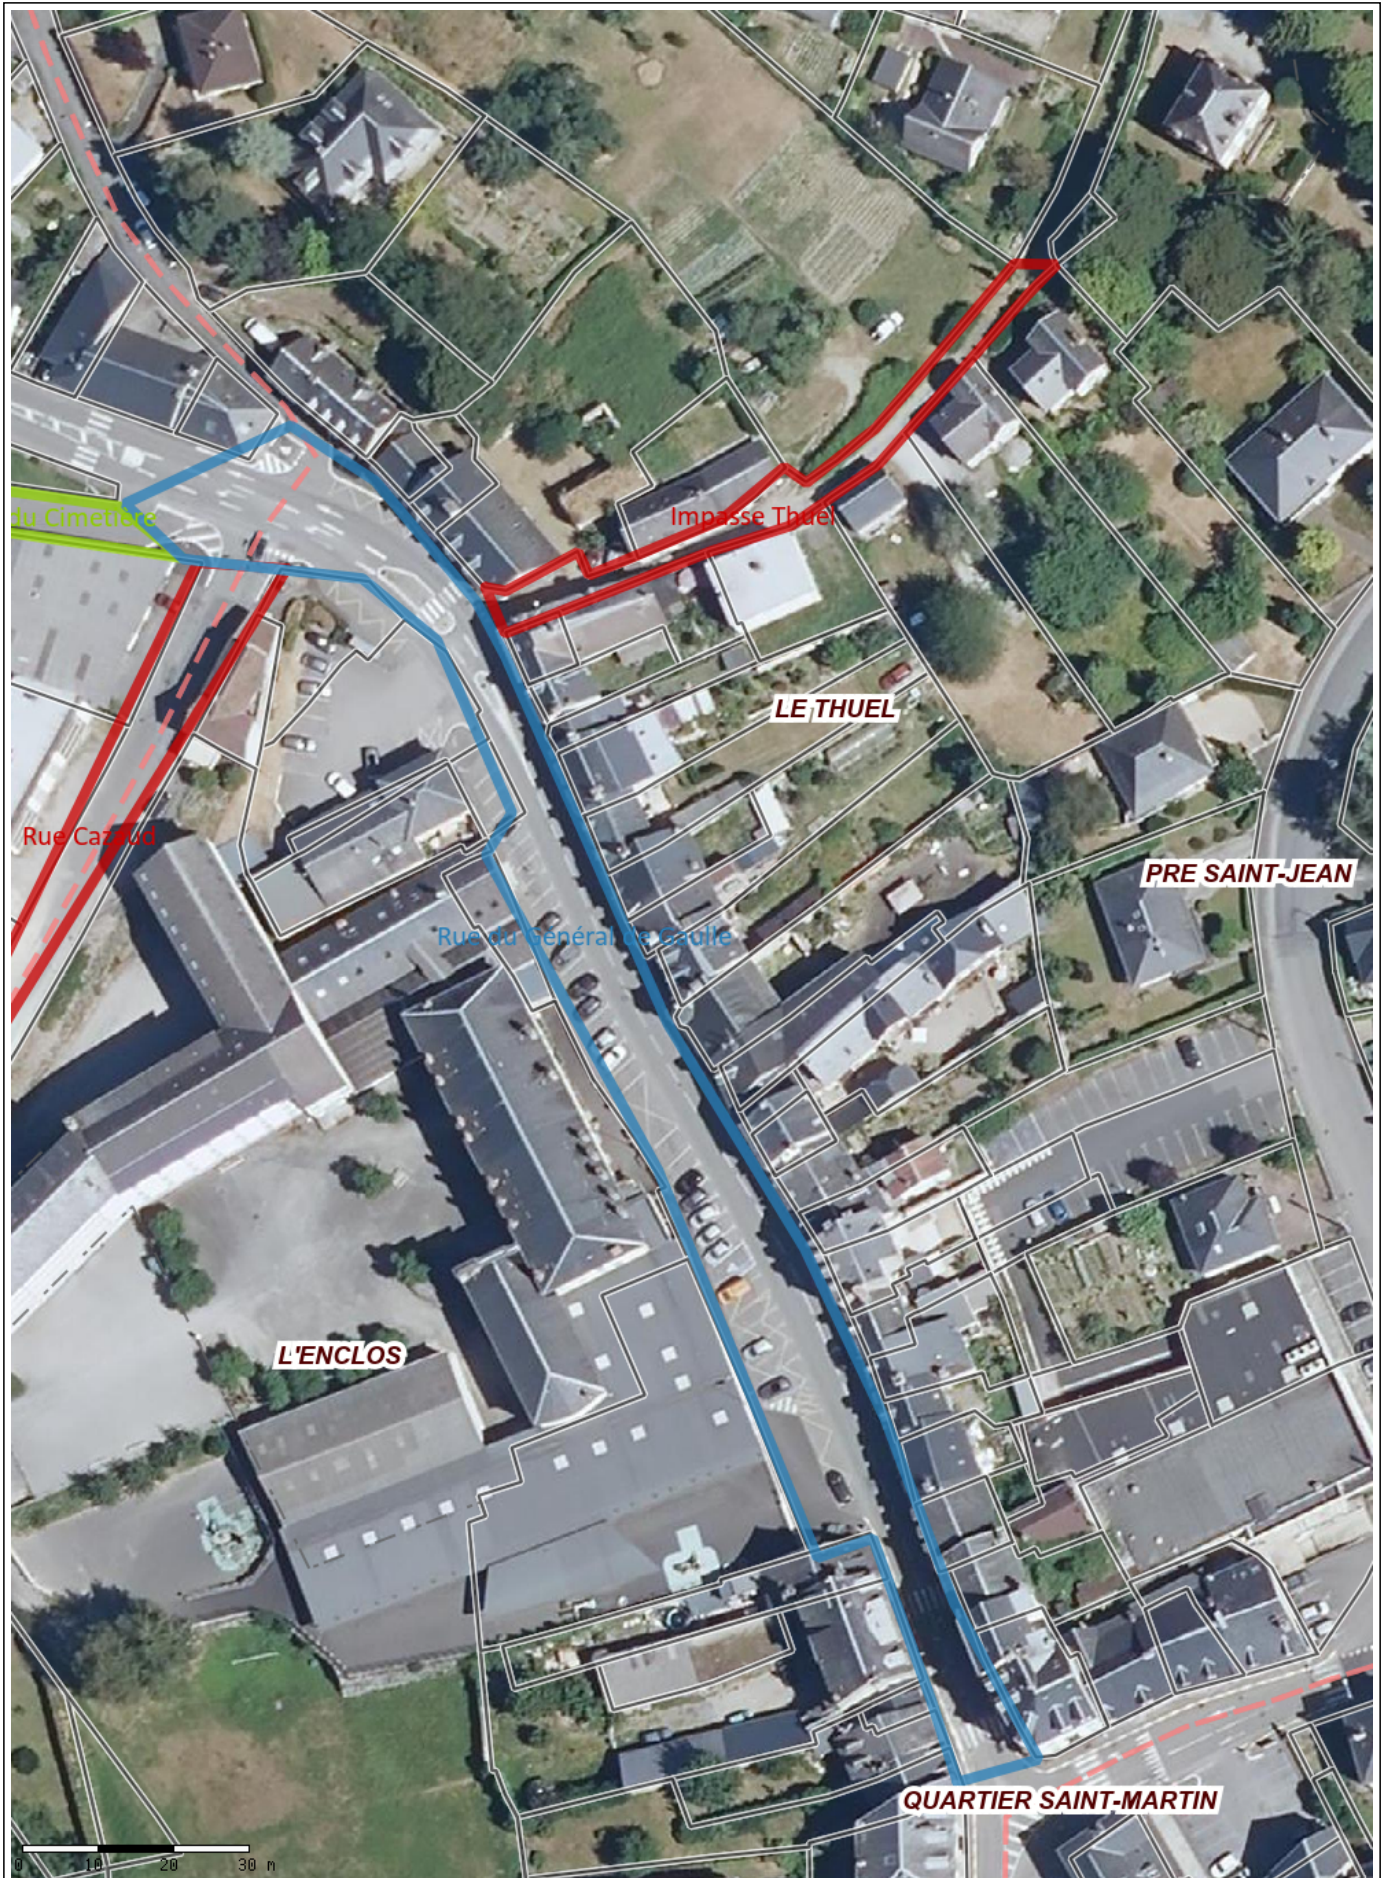

Rue Pasteur, Allée des Chapelles, Allée de l'Hospice, Place de Verdun et Rue de la Chabanne

Hameau du Mont-Plaisir, Chemin du Mont-Plaisir, Allée des Sapins, Rue du Pré d'Aubiat

Allée du Diosidon et Rue du Cimetière

Secteur du Theil : Avenue Jean Jaurès, Avenue du Theil, Rue Pierre Curie, Rue Paul Doumer, Rue Emile Zola, Impasse Renaudel , Rue Henri de Jouvenel, Rue Louise Michel

Avenue de Beauregard

Avenue du Grand Puy

Rue de Ceyrat Mont-Plaisir, Chemin de l'Enclos, Rue Cazaud

Chemin des Menuisières et Chemin de la Borde

Chemin du Roudal, Chemin de Lastouillas

Impasse Champ du Bras

Rue du Puy de Sancy et Impasse de la Garenne

Impasse Thuel et Rue du Général de Gaulle

Le Pont-Tabourg, Route du Bédabourg, le Bédabourg

Rue du Marché, Place du Sénéchal et Passage du Bon Secours

Place Alsace Lorraine et Place Duché

Edité le 19/01/2024 - Echelle : 1/500 - Format : A4