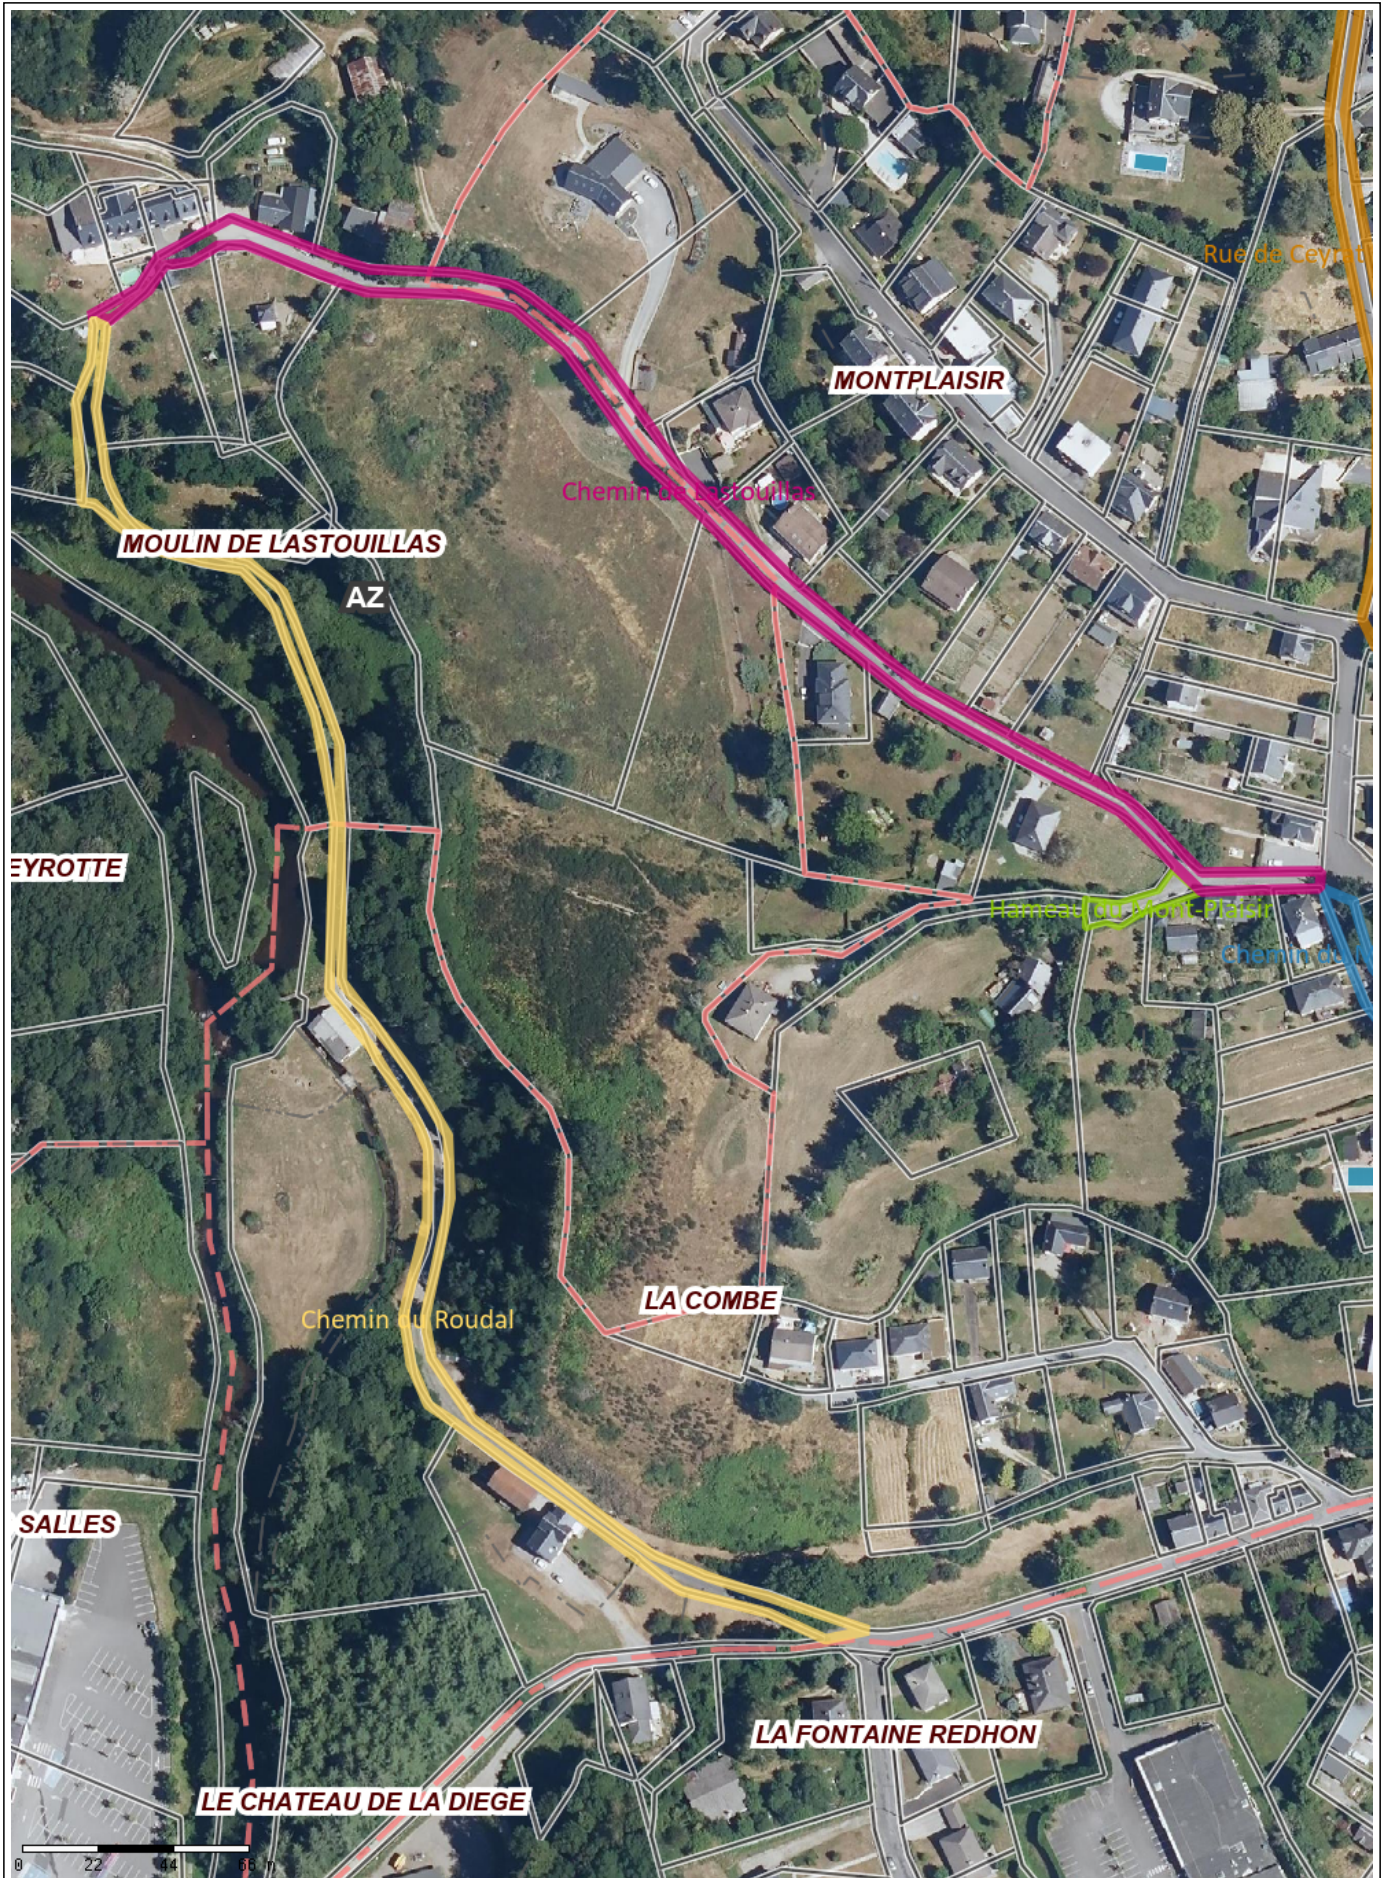

Rue Pasteur, Allée des Chapelles, Allée de l'Hospice, Place de Verdun et Rue de la Chabanne

Hameau du Mont-Plaisir, Chemin du Mont-Plaisir, Allée des Sapins, Rue du Pré d'Aubiat

Allée du Diosidon et Rue du Cimetière

Secteur du Theil : Avenue Jean Jaurès, Avenue du Theil, Rue Pierre Curie, Rue Paul Doumer, Rue Emile Zola, Impasse Renaudel , Rue Henri de Jouvenel, Rue Louise Michel

Avenue de Beauregard

Avenue du Grand Puy

Rue de Ceyrat Mont-Plaisir, Chemin de l'Enclos, Rue Cazaud

Chemin des Menuisières et Chemin de la Borde

Chemin du Roudal, Chemin de Lastouillas

Impasse Champ du Bras

Rue du Puy de Sancy et Impasse de la Garenne

Impasse Thuel et Rue du Général de Gaulle

Le Pont-Tabourg, Route du Bédabourg, le Bédabourg

Rue du Marché, Place du Sénéchal et Passage du Bon Secours

Place Alsace Lorraine et Place Duché

Edité le 19/01/2024 - Echelle : 1/500 - Format : A4