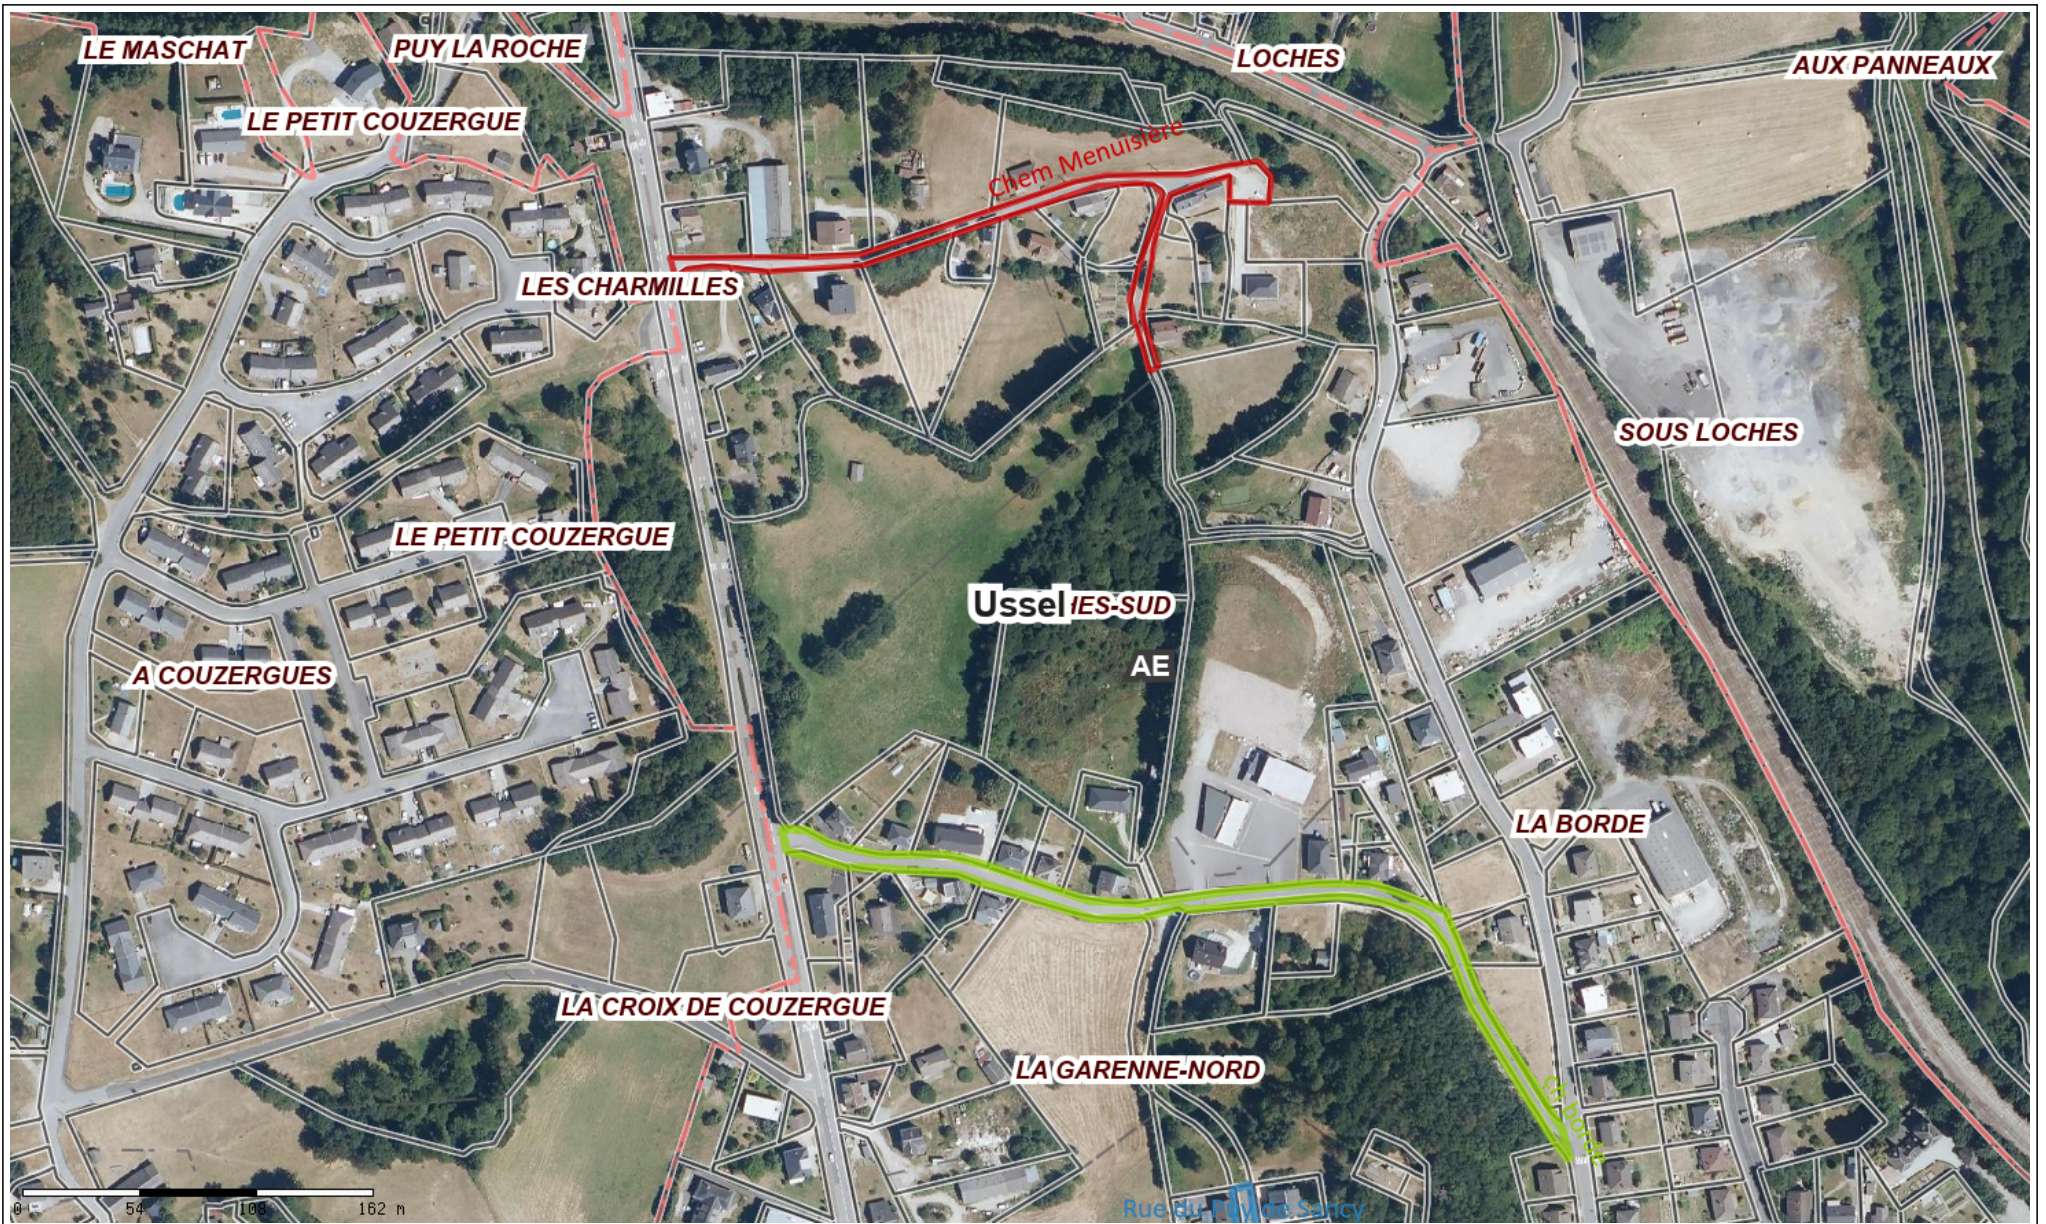

Rue Pasteur, Allée des Chapelles, Allée de l'Hospice, Place de Verdun et Rue de la Chabanne

Hameau du Mont-Plaisir, Chemin du Mont-Plaisir, Allée des Sapins, Rue du Pré d'Aubiat

Allée du Diosidon et Rue du Cimetière

Secteur du Theil : Avenue Jean Jaurès, Avenue du Theil, Rue Pierre Curie, Rue Paul Doumer, Rue Emile Zola, Impasse Renaudel , Rue Henri de Jouvenel, Rue Louise Michel

Avenue de Beauregard

Avenue du Grand Puy

Rue de Ceyrat Mont-Plaisir, Chemin de l'Enclos, Rue Cazaud

Chemin des Menuisières et Chemin de la Borde

Chemin du Roudal, Chemin de Lastouillas

Impasse Champ du Bras

Rue du Puy de Sancy et Impasse de la Garenne

Impasse Thuel et Rue du Général de Gaulle

Le Pont-Tabourg, Route du Bédabourg, le Bédabourg

Rue du Marché, Place du Sénéchal et Passage du Bon Secours

Place Alsace Lorraine et Place Duché

Edité le 19/01/2024 - Echelle : 1/500 - Format : A4