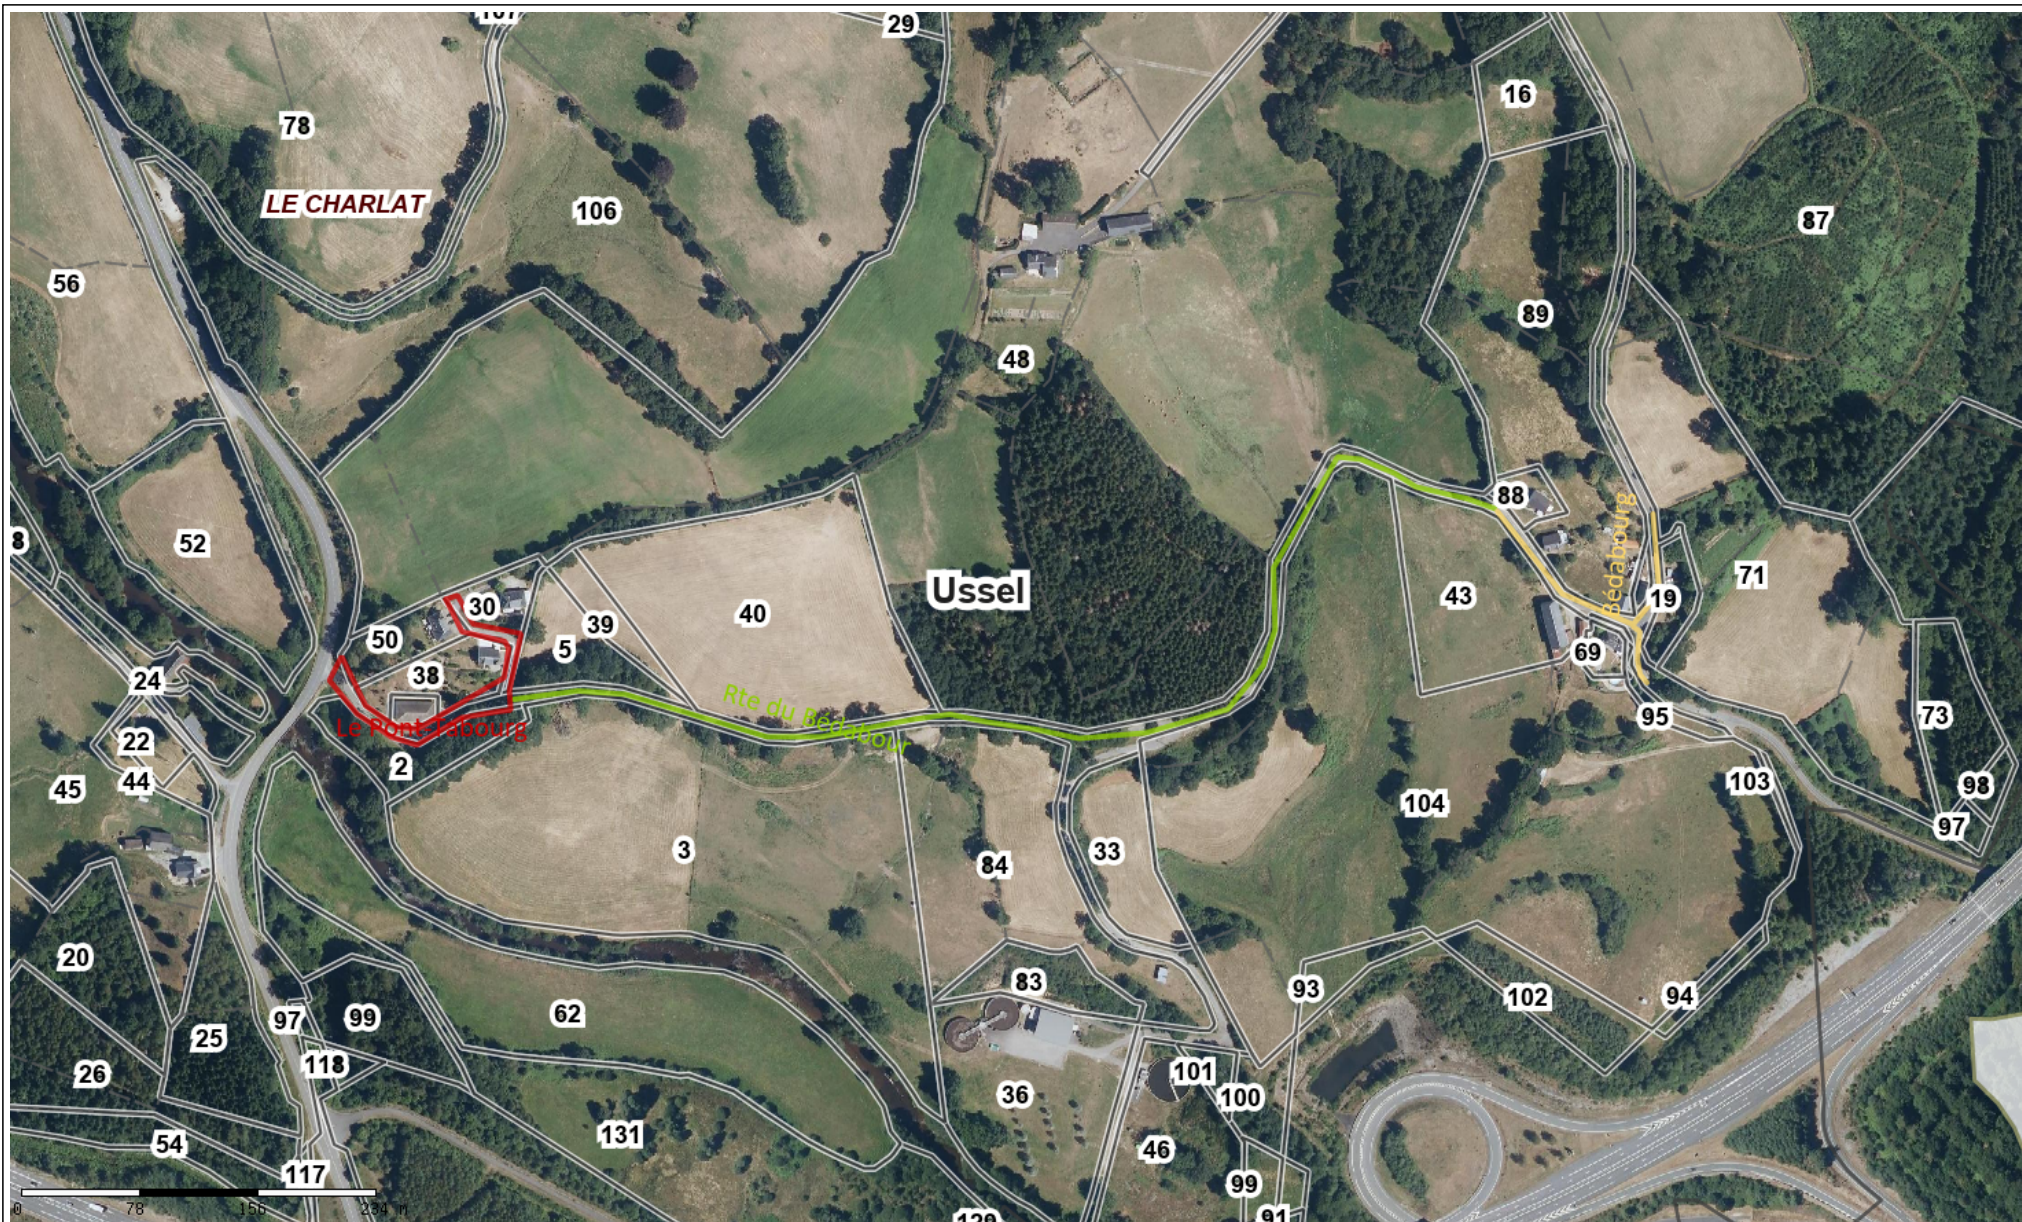

Rue Pasteur, Allée des Chapelles, Allée de l'Hospice, Place de Verdun et Rue de la Chabanne

Hameau du Mont-Plaisir, Chemin du Mont-Plaisir, Allée des Sapins, Rue du Pré d'Aubiat

Allée du Diosidon et Rue du Cimetière

Secteur du Theil : Avenue Jean Jaurès, Avenue du Theil, Rue Pierre Curie, Rue Paul Doumer, Rue Emile Zola, Impasse Renaudel , Rue Henri de Jouvenel, Rue Louise Michel

Avenue de Beauregard

Avenue du Grand Puy

Rue de Ceyrat Mont-Plaisir, Chemin de l'Enclos, Rue Cazaud

Chemin des Menuisières et Chemin de la Borde

Chemin du Roudal, Chemin de Lastouillas

Impasse Champ du Bras

Rue du Puy de Sancy et Impasse de la Garenne

Impasse Thuel et Rue du Général de Gaulle

Le Pont-Tabourg, Route du Bédabourg, le Bédabourg

Rue du Marché, Place du Sénéchal et Passage du Bon Secours

Place Alsace Lorraine et Place Duché

Edité le 19/01/2024 - Echelle : 1/500 - Format : A4