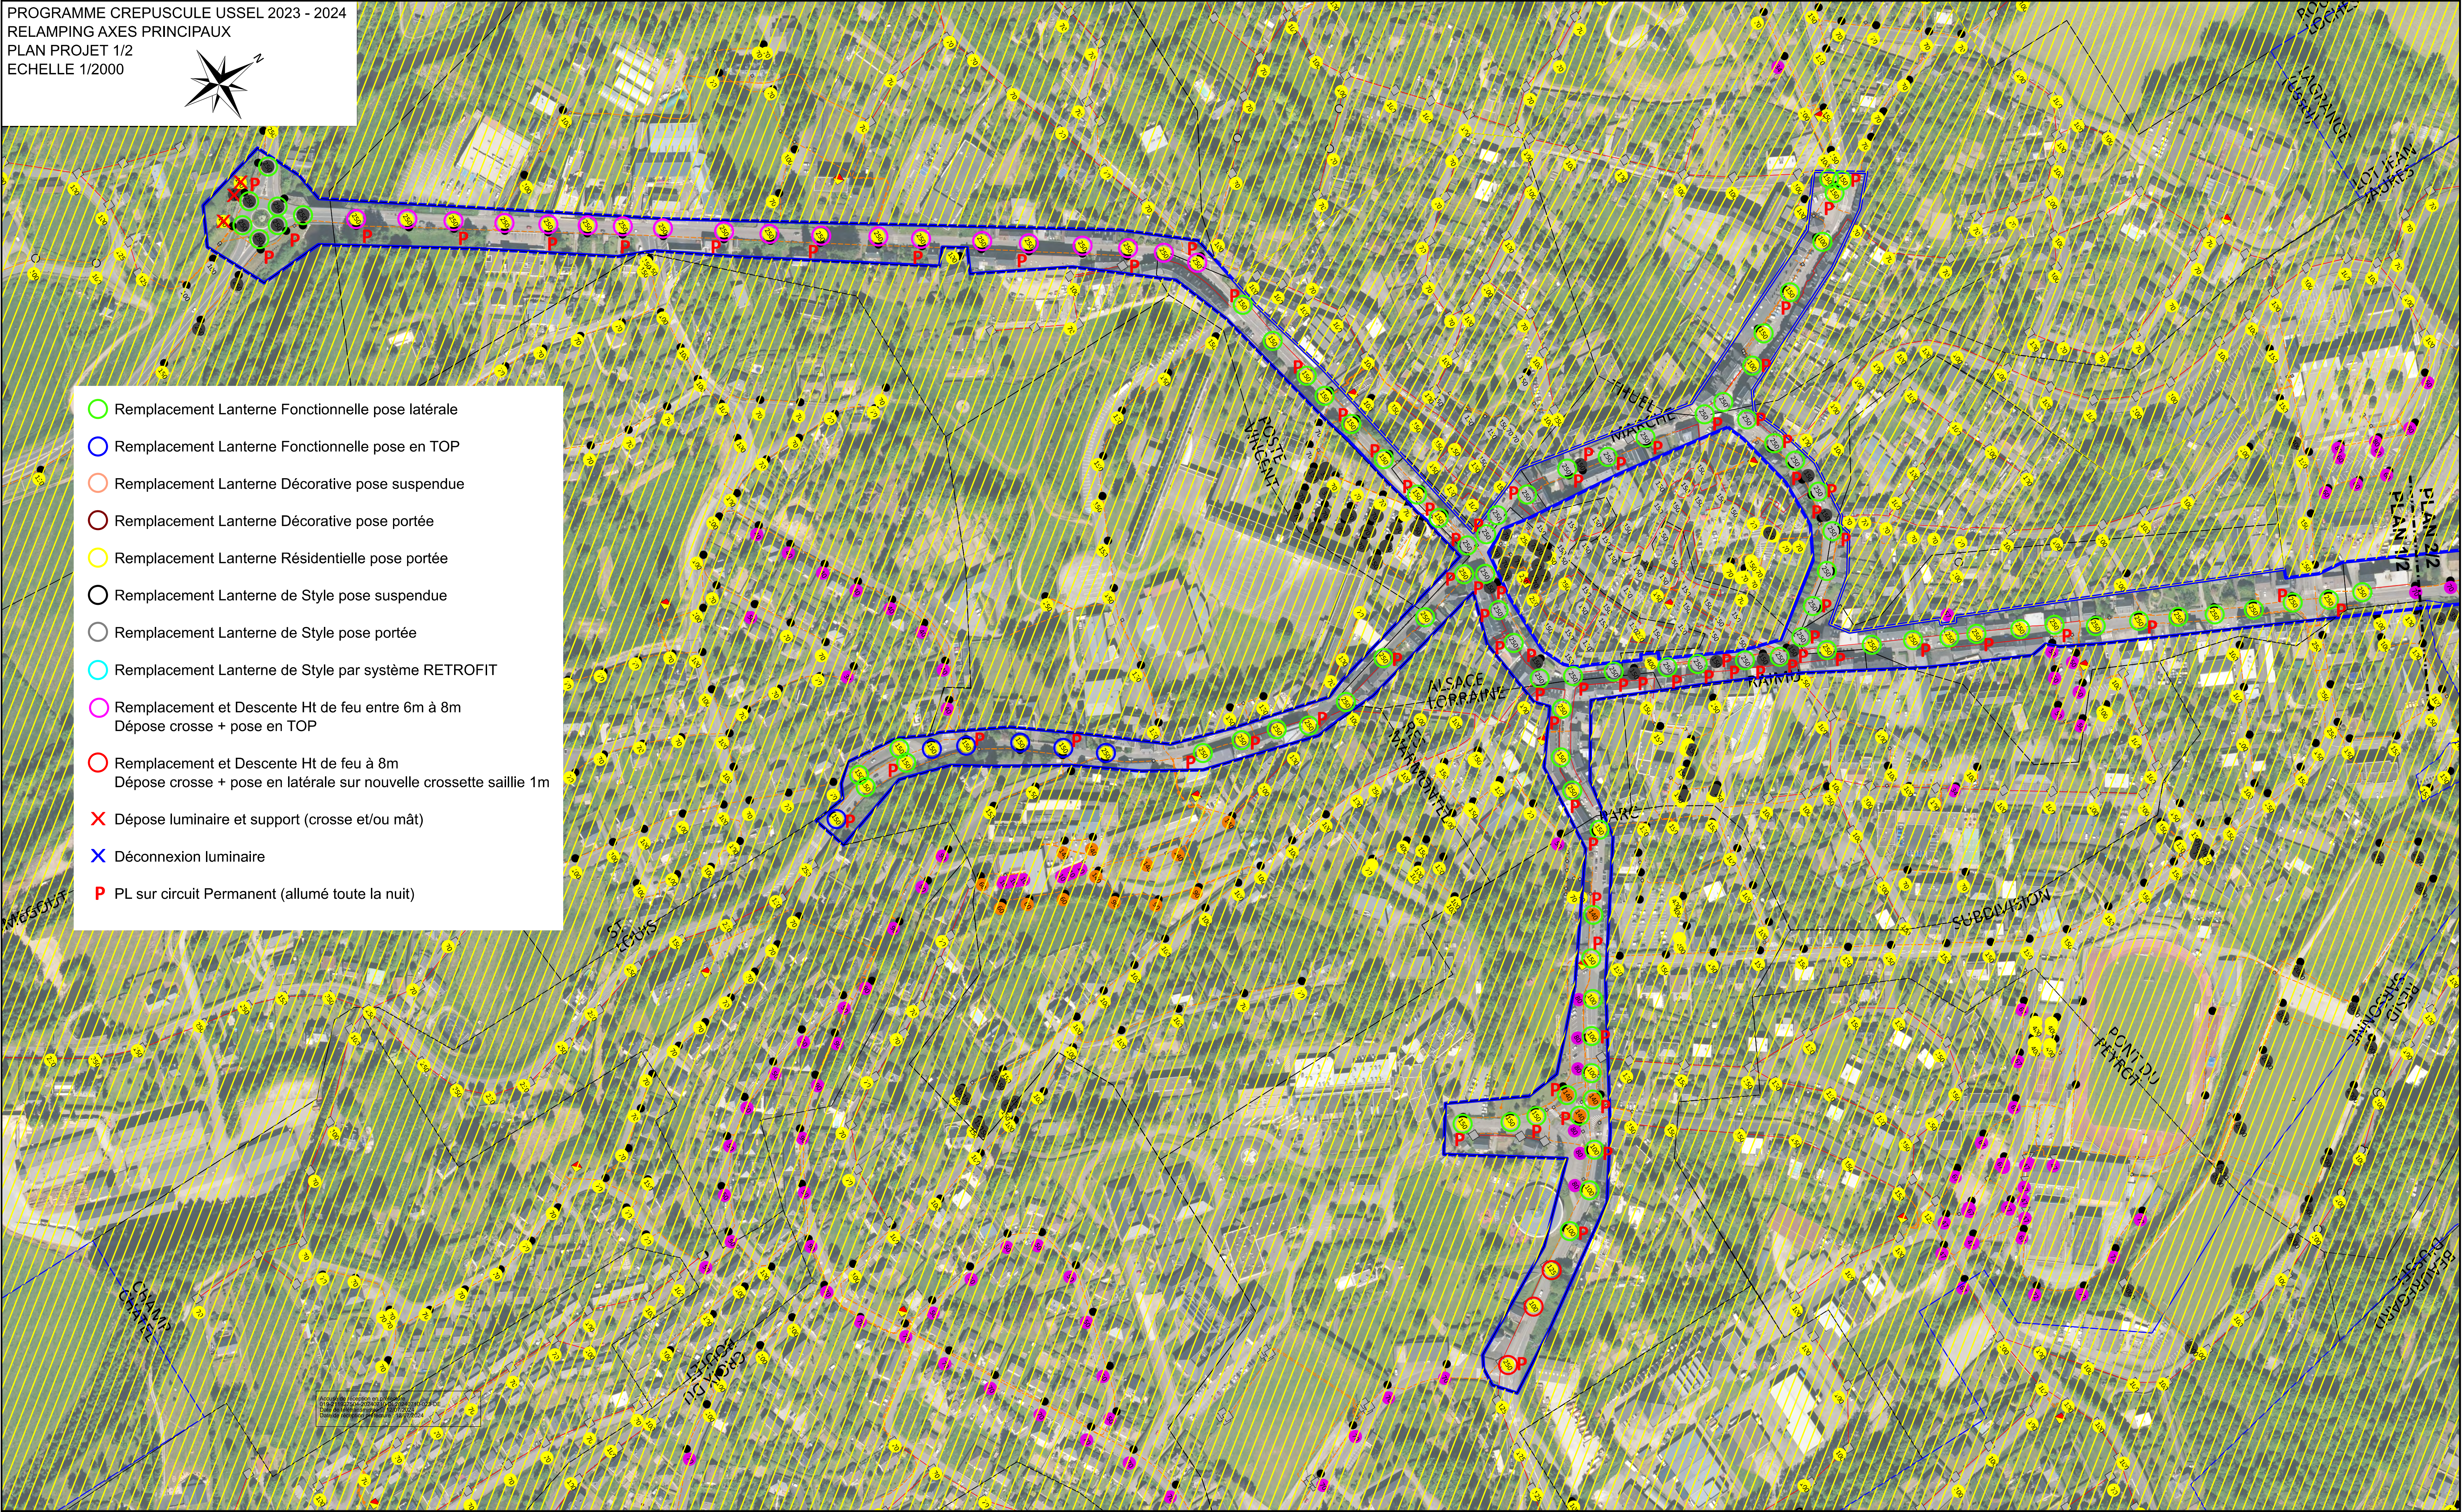

- Remplacement Lanterne Fonctionnelle pose latérale
- Remplacement Lanterne Fonctionnelle pose en TOP
- Remplacement Lanterne Décorative pose suspendue
- Remplacement Lanterne Décorative pose portée
- Remplacement Lanterne Résidentielle pose portée
- Remplacement Lanterne de Style pose suspendue
- Remplacement Lanterne de Style pose portée
- Remplacement Lanterne de Style par système RETROFIT
- Remplacement et Descente Ht de feu entre 6m à 8m
  Dépose crose + pose en TOP
- Remplacement et Descente Ht de feu à 8m
  Dépose crose + pose en latérale sur nouvelle crosette saillie 1m
- ✗ Dépose luminaire et support (crosse et/ou mât)
- ✗ Déconnexion luminaire
- P PL sur circuit Permanent (allumé toute la nuit)