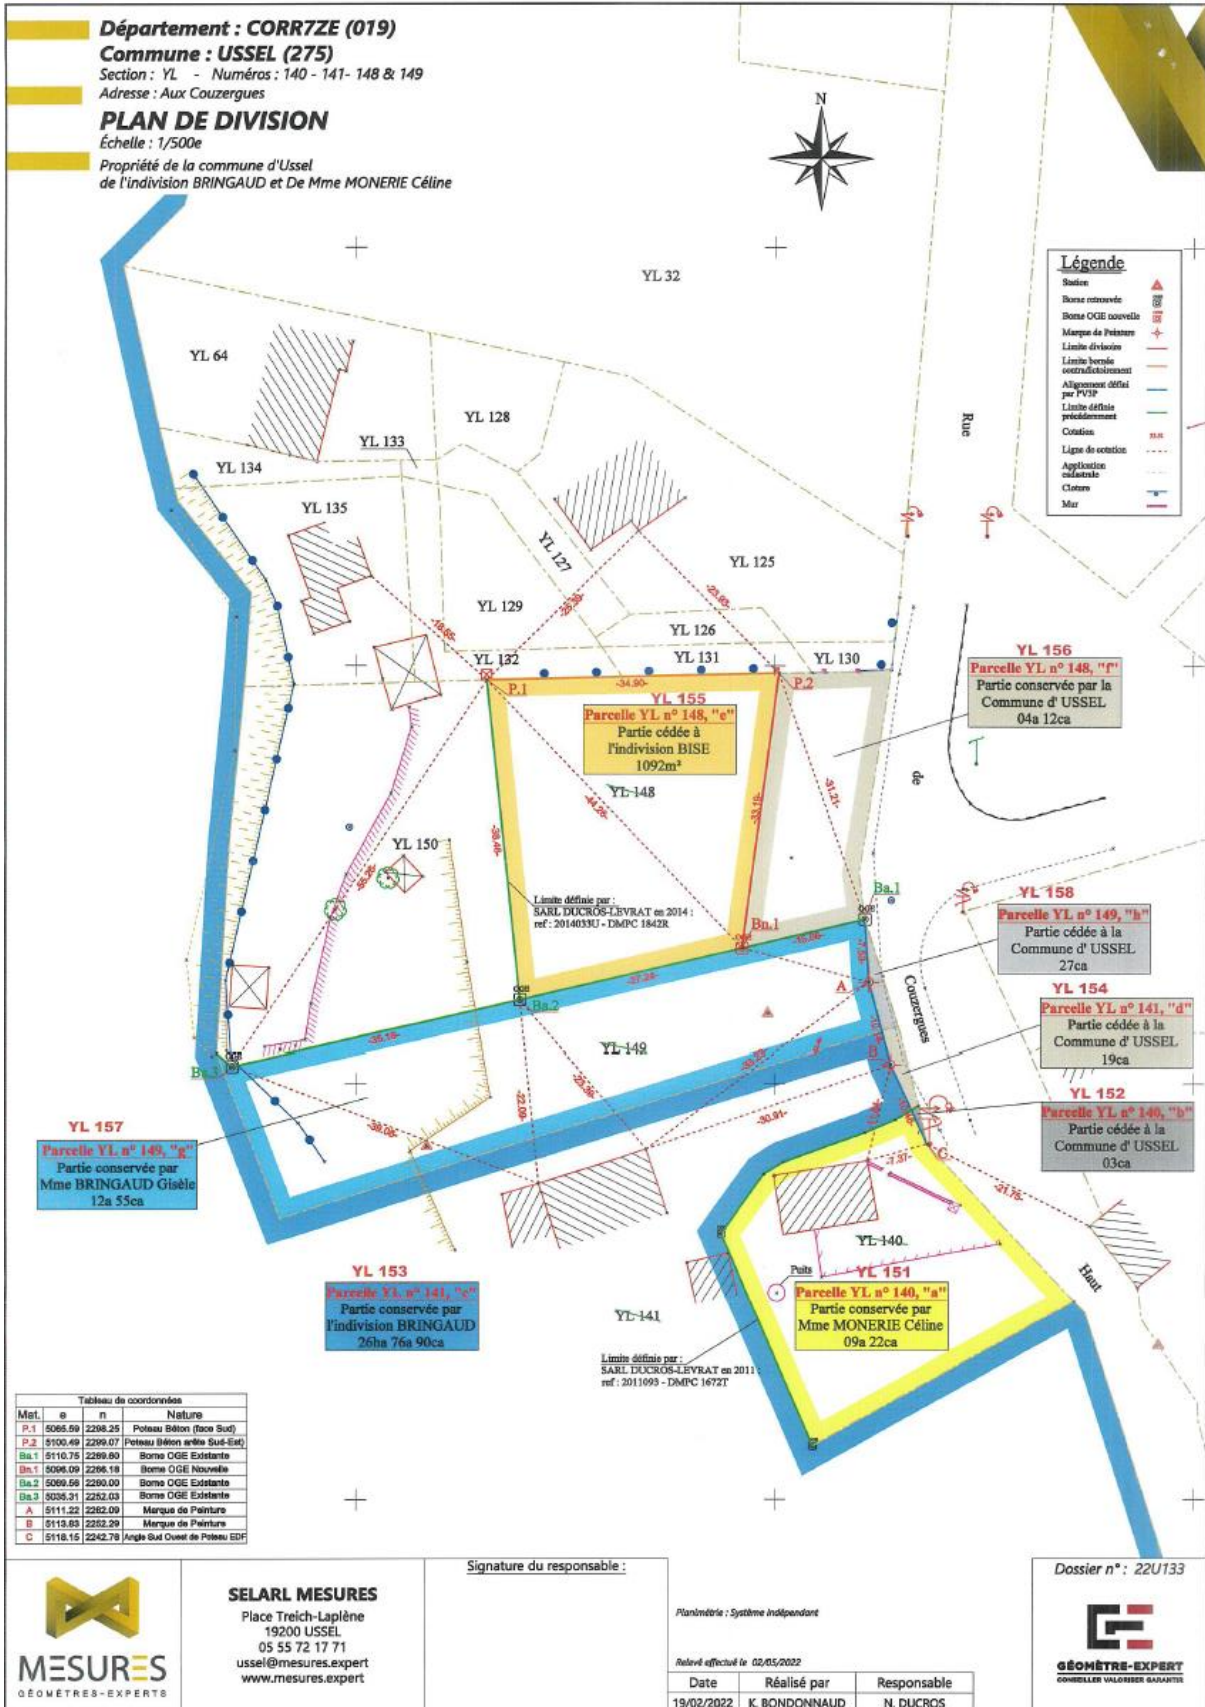

REGULARISATION RUE DE COUZERGUES

Département : CORRZE (019)

Commune : USSEL (275)

Section : YL - Numéros : 140 - 141- 148 & 149

Adresse : Aux Couzergues

PLAN DE DIVISION

Échelle : 1/500e

Propriété de la commune d'Ussel
de l'indivision BRINGAUD et De Mme MONERIE Céline

Accusé de réception en préfecture
019-211927504-20221214-DL20221214-022-DE
Date de télétransmission : 16/12/2022
Date de réception préfecture : 16/12/2022